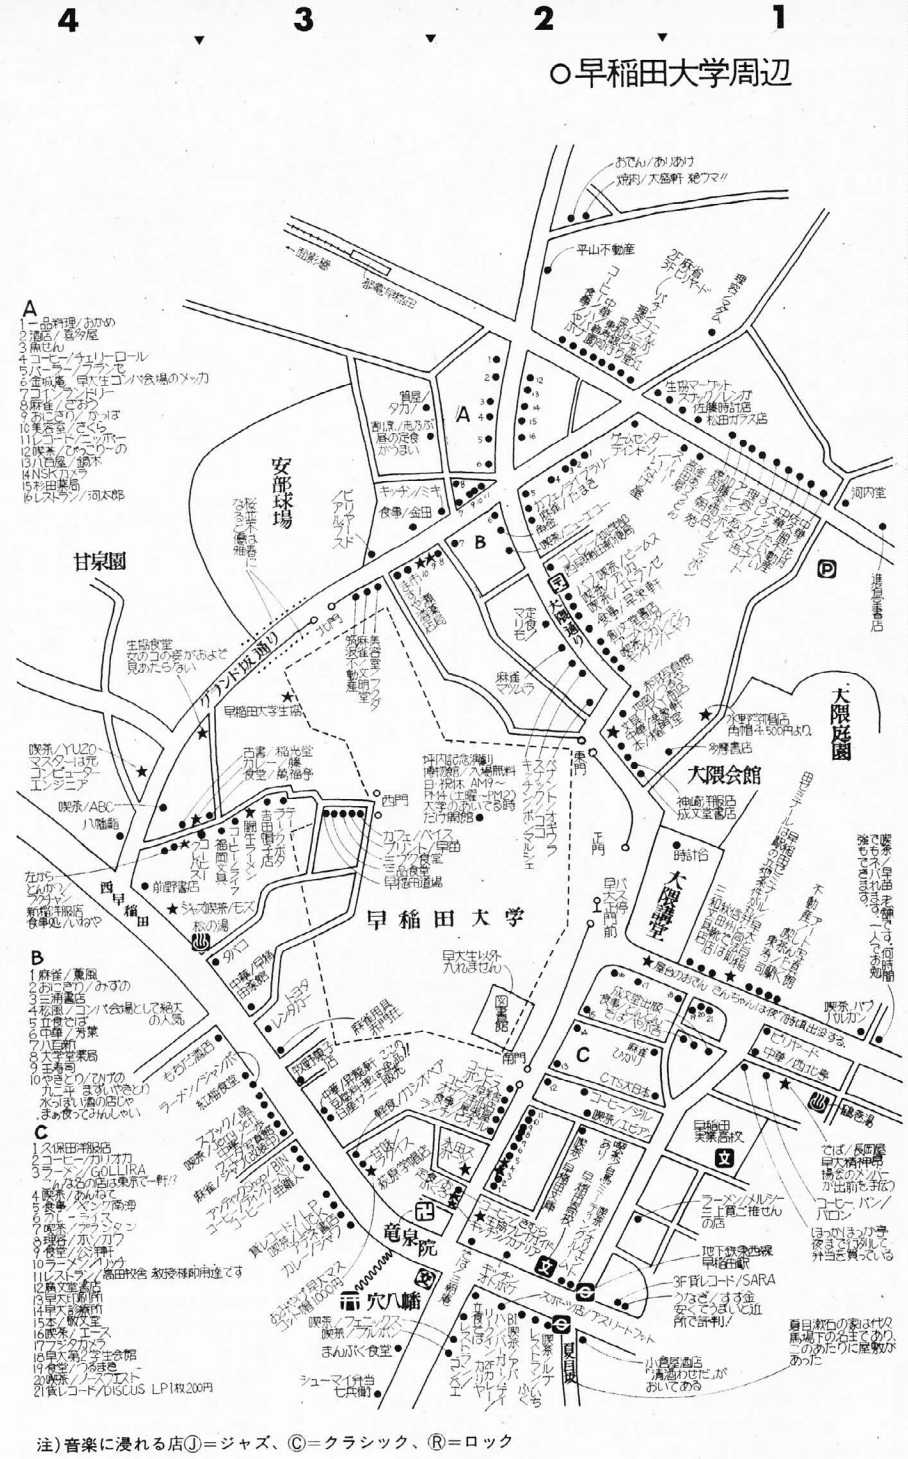

目的別 店名索引

喫茶店

- ★待ち合わせに便利な店
  ルナ ☎(202)8228 K-2
  ウイングス ☎(202)6578 F-5
  ローリエ ☎(209)0856 D-3
  茶房早稲田文庫 ☎(202)6542 J-2
- ★味で選ぶ店
  あんねて ☎(203)0639 J-2
  カンタベリー ☎(208)5755 D-4
  10th ☎(232)1597 L-2
- ★音楽に浸れる店
  デュオ J ☎(367)4352 A-1
  イントロ J ☎(200)4396 L-4
  ドクシー J ☎(200)1452 L-2
  フォーレC ☎なし F-5
  あらえびすC ☎(209)7709 L-3
  JERRY JEFF R ☎(208)1839 J-3

飲み屋

- ★コンパに最適な店
  高田馬場ビヤハウス ☎(200)1811 D-2
  清龍 ☎(371)9525 B-3
  パスタリア ☎(209)9320 L-5
- ★ひたすら安い店
  串亭 ☎(202)6378 F-1
  鳥やす ☎(368)6459 A-1
  どりーむ ☎(200)7905 L-4
  源兵衛 ☎(202)7226 F-2
- ★デートにおススメの店
  タベルナ ☎(232)1997 L-5
  ボイルストーン ☎(367)2718 A-3
  ともーる ☎(208)4414 F-2

食堂

- ★安さで勝負の店
  玉寿司 ☎(203)3362 H-3
  早稲田菜館(定食) ☎(202)6465 J-3
  三品食堂 ☎(202)6563 I-3
  電鍋庵(天丼) ☎(203)3368 F-3
  キッチンカナリア ☎(203)3919 K-3
- ★ボリュームいっぱいのお店
  ミカク ☎(200)6275 L-4
  藤(カレー) ☎(203)8778 I-4
  おふくろ食堂 ☎(203)5497 K-3
  とんかつ大将 ☎(204)1387 F-2
  闘牛ラーメン ☎(203)6881 I-3
- ★伝統の味を伝える店
  高田牧舎(洋食) ☎(202)2376 J-2
  金城庵(天ぷら) ☎(203)4591 H-2
  寿々木屋(そば) ☎(371)7891 A-3
  いねや(定食) ☎(203)4098 L-4
  三朝庵(そば) ☎(203)6218 K-2

注) 音楽に浸れる店 J=ジャズ、C=クラシック、R=ロック